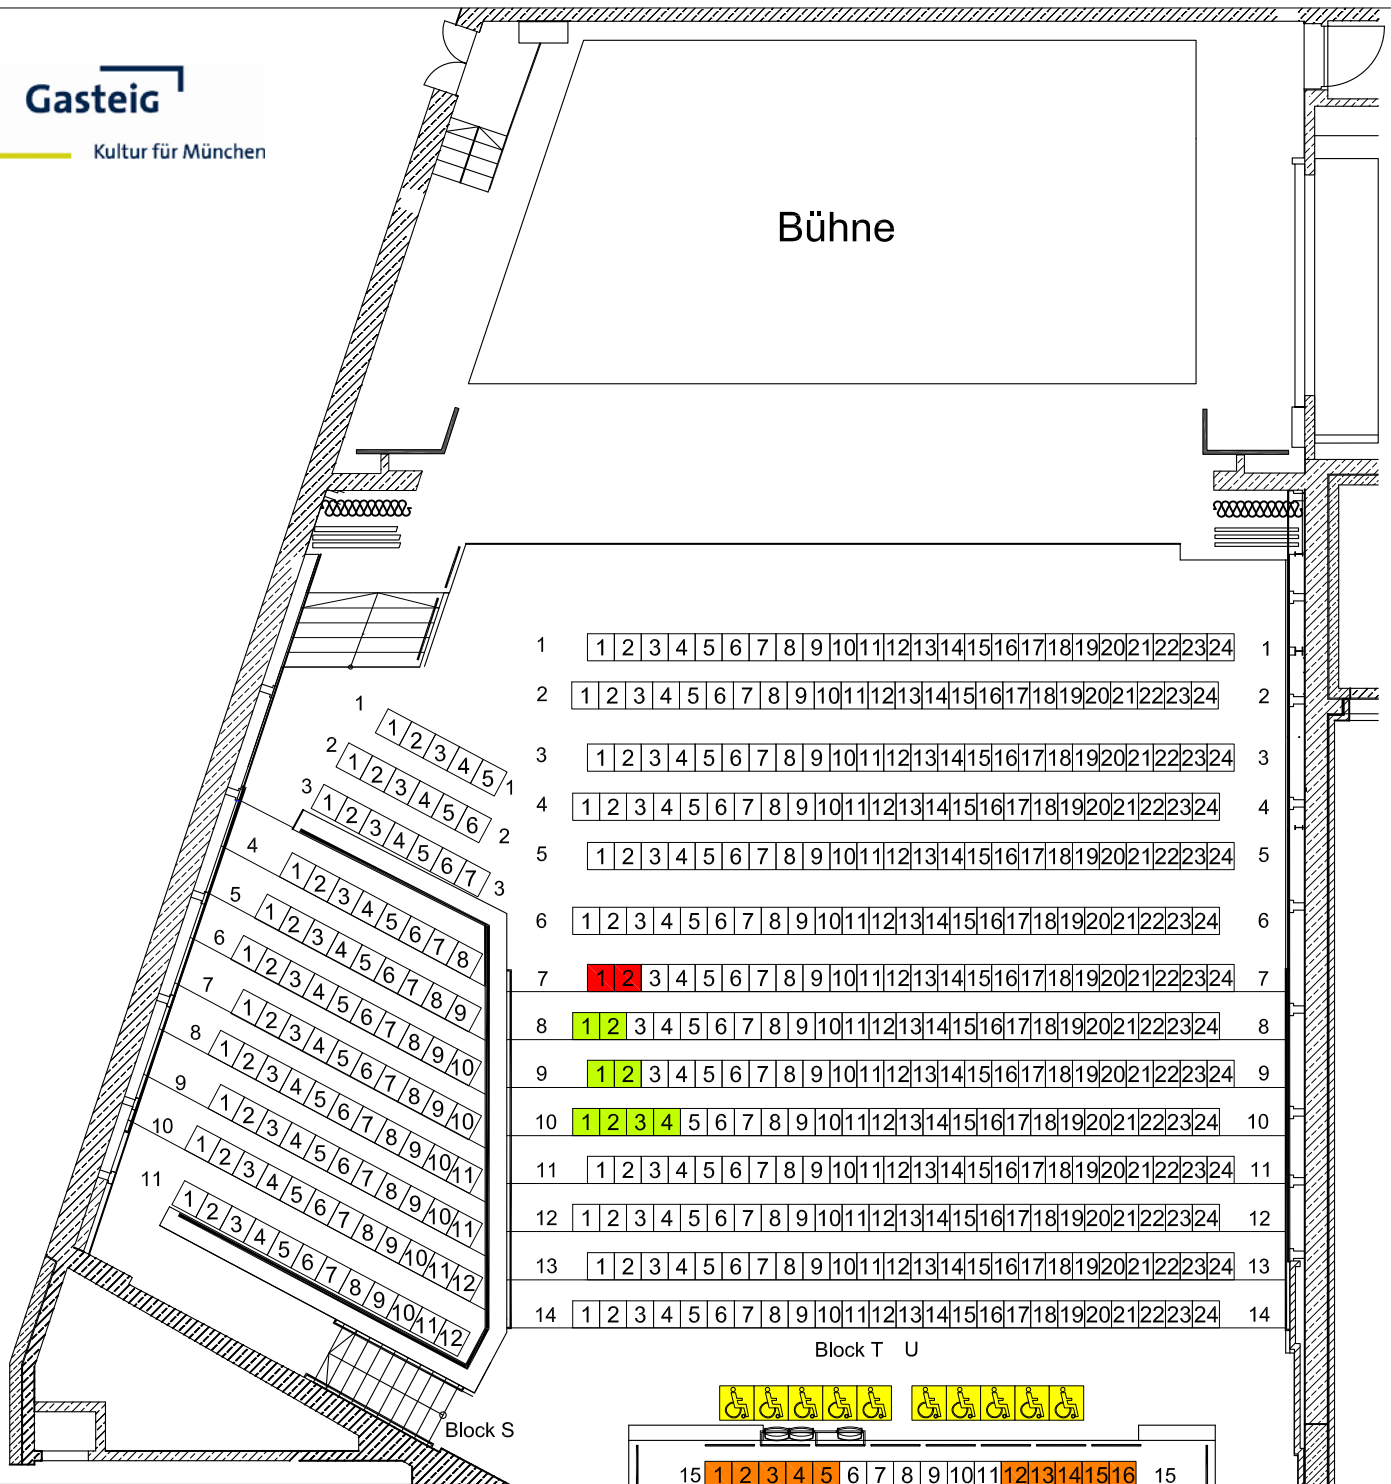

Bühne

GASTEIG CARL-ORFF-SAAL

SAALDATEN

- Rollstuhlplätze(10)
- Rollstuhlbegleitplätze(10)
- Dienstplätze(10)
- Brandschutz Delegierte(2)
- Polizei(2)

	Block	Sitzplätze	
1.Stock	U	200	
Parkett:	T	202	
	S	101	1.Stock : 503
2.Stock	V	50	
Rang:	W	47	2.Stock: 97
600 Sitzplätze			
+10 Rollstuhlplätze			
max: 610 Plätze			

1. Stock

2. Stock