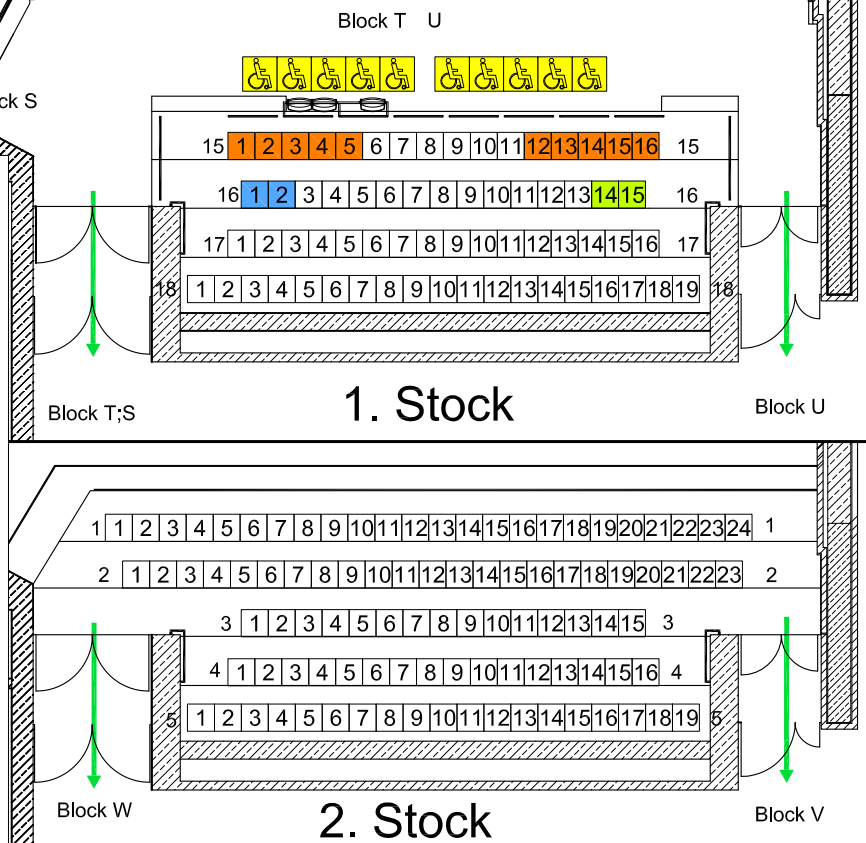

Bühne

GASTEIG CARL-ORFF-SAAL

SAALDATEN

- Rollstuhlplätze(10)
- Rollstuhlbegleitplätze(10)
- Dienstplätze(10)
- Brandschutz Delegierte(2)
- Polizei(2)

	Block	Sitzplätze	
1.Stock	U	200	
Parkett:	T	202	
	S	101	1.Stock : 503
2.Stock	V	50	
Rang:	W	47	2.Stock: 97
600 Sitzplätze			
+10 Rollstuhlplätze			
max: 610 Plätze			

1. Stock

2. Stock